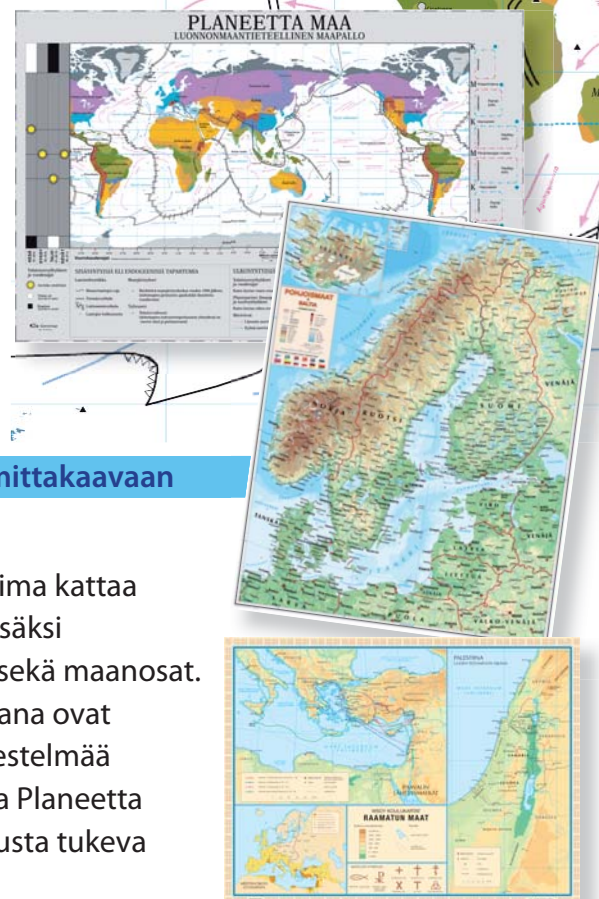

Kouluseinäkartat

opetuksen tueksi

Kouluseinäkartat ovat tärkeä osa koulujen
perusvarustusta. Karttakeskuksen
kouluseinäkartat ovat ajanmukaisia ja
laadukkaita opetuksen tukimateriaaleja.

Huomaa myös uutuus:
Koulukartta CD:t!

Laitteistovaatimukset

Windows98 tai uudempi
Adobe Acrobat

Karttakeskus Oppimateriaalit
Affecto Finland Oy
Atomitie 2,
00370 Helsinki
www.karttakeskus.fi

Suomesta maailman mittakaavaan

Karttakeskuksen
kouluseinäkarttavalikoima kattaa
Suomen ja maailman lisäksi
Pohjoismaat ja Baltian sekä maanosat.
Lisäksi kouluseinäkarttana ovat
maailman luonnonjärjestelmää
monipuolisesti kuvaava Planeetta
maa ja uskonnon opetusta tukeva
Raamatun maat.

Kouluseinäkartat maailman kuvana

Kouluseinäkartat toimivat opetuksen tukena eri
oppiaineissa. Karttojen kuvaustekniikka on suunniteltu
opetustilanne huomioiden – nimistö ja värit ovat
selkeät. Kouluseinäkarttojen avulla havainnollistetaan niin
kielialueita, luonnonilmiöiden levinneisyyttä kuin historiallisia
tapahtumiakin. Myös uutiset ja ajankohtaiset ilmiöt löytävät
paikkansa maailmasta kouluseinäkartoilta.